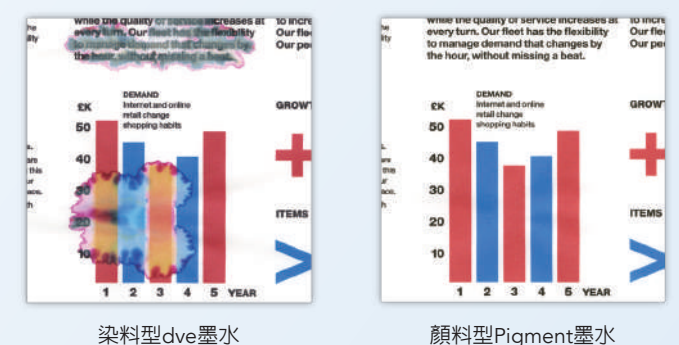

抗水、抗光性表現更優異

高品質 UltraChrome XD2 Pigment 顏料型四色墨水 (CMY, MK)，相較 dye 染料型墨水擁有最佳的抗水、抗光性表現。