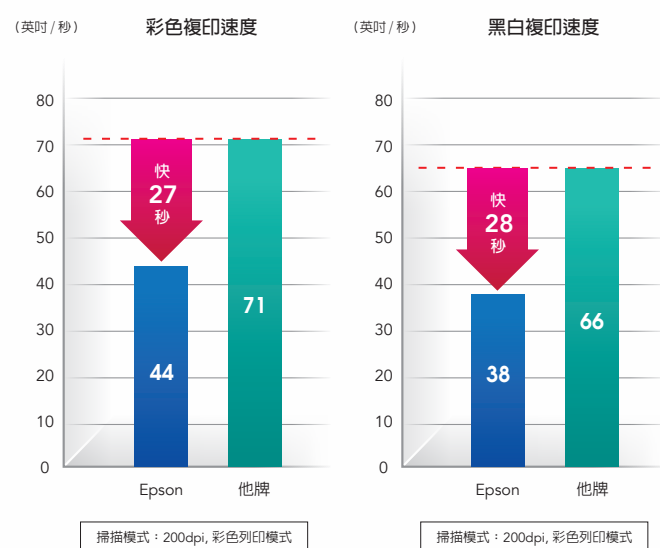

複印速度比他牌快 1.7 倍