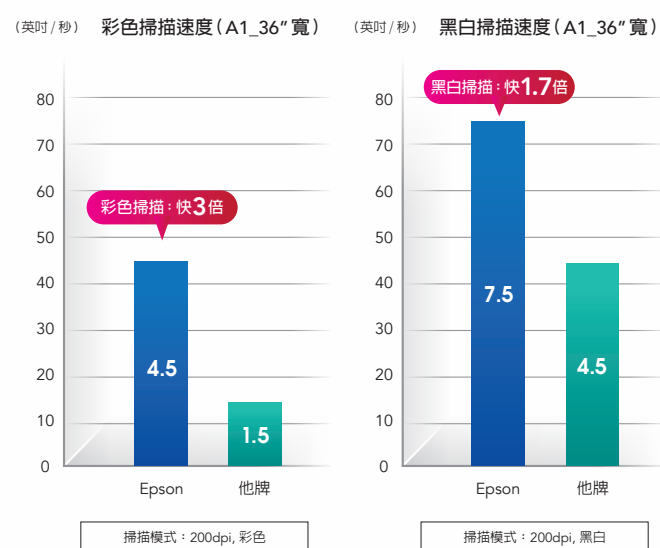

獨家 PrecisionCore Micro TFP 噴頭

SC-T 系列採用最新 PrecisionCore™ TFP 噴頭，功能超越市面一般壓電式噴頭，提供更精準的墨點位置與墨點大小，可表現出更銳利平滑的線條，以及維持長時間列印的品質一致性。而根據每個設計者不同圖稿要求，Epson PrecisionCore™ 壓電式噴頭搭配智慧型可變墨點技術，可精準產生不同大小位置的墨點，最小墨點4pl，讓細微線條與真實色彩皆可完美呈現，達到高影像品質要求。

掃描速度最高可達同級機種約 3 倍

掃描速度比他牌快 3 倍