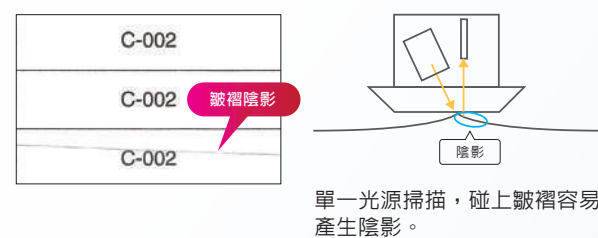

掃描速度最高可達同級機種約 3 倍

掃描速度比他牌快 3 倍

複印速度比他牌快 1.7 倍

列印速度最高可達同級機種約 1.3 倍

全新 SC-T 系列，全面升級搭載 1.33 吋 PrecisionCore Micro TFP 噴頭，列印速度更快，不管是工程繪圖、海報輸出皆可輕鬆完成，工作更有效率。

無線列印，智慧辦公環境再升級

可透過 Wi-Fi 無線列印，Apple 產品 iPhone、iPad、Mac 等裝置列印 (不需額外安裝驅動程式)、USB 隨插即印，不需再被雜亂的連接線限制工作範圍。

搭載雙 LED 光源掃描+RGB 色相過濾器，完美還原原檔，文件皺褶不再現，螢光筆也能真實呈現

SC-T5430M 內建的掃描器不只是快，更能提供使用者高品質的掃描檔，利用雙 LED 光源低角度的照射，能均勻抑制文件上皺褶所造成的陰影，讓掃描後的檔案沒有明顯的陰影，避免造成視覺的干擾減低工作效率。

雙 LED

單 LED

T5400M

CIS 搭配 RGB 色相過濾器

他牌

CIS