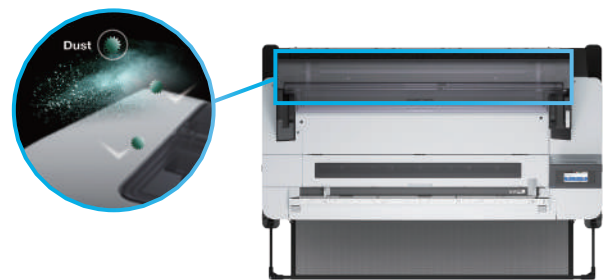

加強防塵防撞噴頭設計，提升機器耐用度

增加特殊保護蓋設計，保護蓋的特殊凹槽可有效隔絕灰塵與異物，持續保持機器列印路徑與紙張的乾淨，有效防止噴頭因灰塵而造成阻塞或故障。噴頭兩側新增噴頭保護裝置，降低列印過程中紙材捲曲撞擊噴頭的狀況，提升噴頭耐用度。

透過內建掃描功能，簡單四步驟，輕鬆完成文件樣張放大輸出