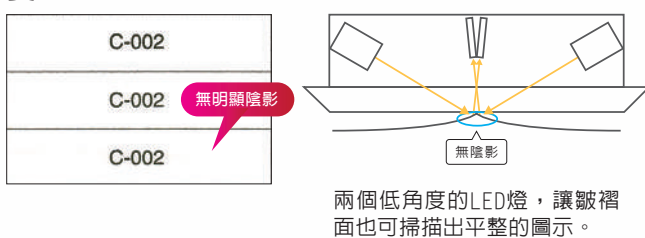

獨家 PrecisionCore Micro TFP 噴頭

SC-T 系列採用最新 PrecisionCore™ TFP 噴頭，功能超越市面一般壓電式噴頭，提供更精準的墨點位置與墨點大小，可表現出更銳利平滑的線條，以及維持長時間列印的品質一致性。而根據每個設計者不同圖稿要求，Epson PrecisionCore™ 壓電式噴頭搭配智慧型可變墨點技術，可精準產生不同大小位置的墨點，最小墨點4pl，讓細微線條與真實色彩皆可完美呈現，達到高影像品質要求。

掃描速度最高可達同級機種約 3 倍

掃描速度比他牌快 3 倍

複印速度比他牌快 1.7 倍

列印速度最高可達同級機種約 1.3 倍

全新 SC-T 系列，全面升級搭載 1.33 吋 PrecisionCore Micro TFP 噴頭，列印速度更快，不管是工程繪圖、海報輸出皆可輕鬆完成，工作更有效率。

無線列印，智慧辦公環境再升級

可透過 Wi-Fi 無線列印，Apple 產品 iPhone、iPad、Mac 等裝置列印 (不需額外安裝驅動程式)、USB 隨插即印，不需再被雜亂的連接線限制工作範圍。

搭載雙 LED 光源掃描+RGB 色相過濾器，完美還原原檔，文件皺褶不再現，螢光筆也能真實呈現

SC-T5430M 內建的掃描器不只是快，更能提供使用者高品質的掃描檔，利用雙 LED 光源低角度的照射，能均勻抑制文件上皺褶所造成的陰影，讓掃描後的檔案沒有明顯的陰影，避免造成視覺的干擾減低工作效率。

雙 LED

單 LED

T5400M

CIS 搭配 RGB 色相過濾器

他牌

CIS

了解使用者的需求，貼心的新設計讓工作更有效率、操作更便利、維護更容易

SC-T5430M 新穎又貼心的設計，提供便利比例尺及邊界指示線，讓掃描可以精準完成，不用重複試驗；回應使用者的實際需求，大型平台可放置紙張、掃描後紙張不會掉落在地面上，讓使用者不需再閒置在繪圖機旁，增加工作效率並保護文件不被損壞；上蓋可掀開的設計讓維護更容易，可輕鬆取出紙張或是進行清潔。另外，符合人體工學的設計，讓使用者操作時可以更輕鬆、更方便。

• 比例尺及邊界指示線，預防掃描時超出掃描範圍。

• 大型上方平台，掃描時方便放置紙張。

• 掃描完成後紙張不會掉落。

• 掃描器垂直整合，掃描功能更容易操作。

• 可開式掃描器，保養簡單。

卓越的掃描功能，支援更多的模式，更廣的規格，最棒的是只要用指尖就能直接操作

內建 8GB 快閃記憶體，可掃描長達 30.5 公尺，比起他牌僅能掃描不到 3 公尺，更能幫助公共工程 (例：道路建築) 在實際使用上的便利性；更高的資訊安全保密原則，能將掃描後的檔案存取為加密的 PDF 檔，並且支援 secure Internet FTP sever 儲存，確保公司機密資料得到有效的保護，增強企業資安等級。

豐富的模式，各式各樣的内容材料都能真實還原原稿，可以忠實呈現水的渲染漸層、針對回收紙/描圖紙的色調調校、並也支援藍圖的掃描，且能直接在觸控螢幕上調整大小、濃度、對比、銳利度及背景移除，簡單上手零門檻。

抗水、抗光性表現更優異

高品質 UltraChrome XD2 Pigment 顏料型四色墨水 (CMY, MK)，相較 dye 染料型墨水擁有最佳的抗水、抗光性表現。

4.3 吋彩色觸控面板，操作更直覺

如同智慧手機大螢幕彩色圖像，操作更直覺簡易，必要資訊一目了然。