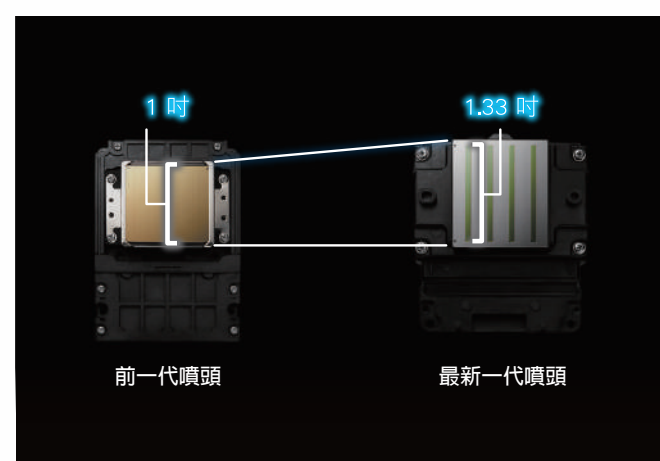

獨家 PrecisionCore Micro TFP 噴頭

SC-T 系列採用最新 PrecisionCore™ TFP 噴頭，功能超越市面一般壓電式噴頭，提供更精準的墨點位置與墨點大小，可表現出更銳利平滑的線條，以及維持長時間列印的品質一致性。而根據每個設計者不同圖稿要求，Epson PrecisionCore™ 壓電式噴頭搭配智慧型可變墨點技術，可精準產生不同大小位置的墨點，最小墨點4pl，讓細微線條與真實色彩皆可完美呈現，達到高影像品質要求。

掃描速度最高可達同級機種約 3 倍

掃描速度比他牌快 3 倍

複印速度比他牌快 1.7 倍

列印速度最高可達同級機種約 1.3 倍

全新 SC-T 系列，全面升級搭載 1.33 吋 PrecisionCore Micro TFP 噴頭，列印速度更快，不管是工程繪圖、海報輸出皆可輕鬆完成，工作更有效率。

無線列印，智慧辦公環境再升級

可透過 Wi-Fi 無線列印，Apple 產品 iPhone、iPad、Mac 等裝置列印 (不需額外安裝驅動程式)、USB 隨插即印，不需再被雜亂的連接線限制工作範圍。

搭載雙 LED 光源掃描+RGB 色相過濾器，完美還原原檔，文件皺褶不再現，螢光筆也能真實呈現

SC-T5430M 內建的掃描器不只是快，更能提供使用者高品質的掃描檔，利用雙 LED 光源低角度的照射，能均勻抑制文件上皺褶所造成的陰影，讓掃描後的檔案沒有明顯的陰影，避免造成視覺的干擾減低工作效率。

雙 LED

單 LED

T5400M

CIS 搭配 RGB 色相過濾器

他牌

CIS