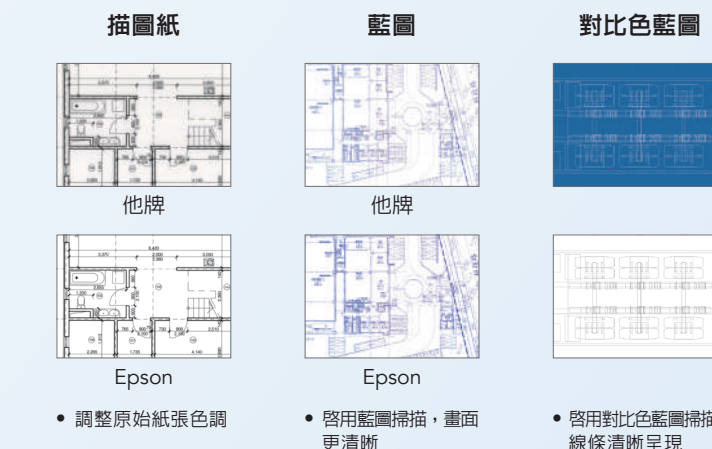

豐富的模式，各式各樣的内容材料都能真實還原原稿，可以忠實呈現水的渲染漸層、針對回收紙/描圖紙的色調調校、並也支援藍圖的掃描，且能直接在觸控螢幕上調整大小、濃度、對比、銳利度及背景移除，簡單上手零門檻。