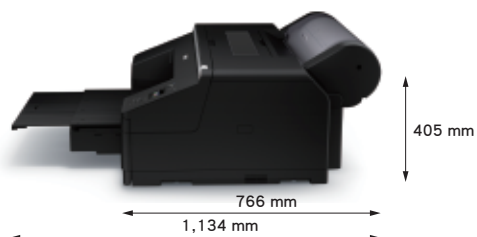

SureColor SC-P5000

本產品通過經濟部標準檢驗局驗證登錄 (RPC) 型式認證 R33126

SureColor SC-P5000

規格表

SureColor SC-P5000																									
列印型式-噴嘴數	每色 360 個噴嘴，共十一色																								
列印解析度-最大列印解析度	2880 x 1440 dpi																								
列印解析度-最小墨滴尺寸	3.5pl																								
墨水系統-墨水類型	Epson UltraChrome HDX Ink																								
紙張處理-列印紙張寬度	單張：203mm (8") - 432mm (17") 捲筒：203mm (8") - 432mm (17")																								
紙張處理-紙張厚度	單張：0.08-1.50mm 捲筒：0.08-0.50mm																								
控制面板 顏色&尺寸	2.7 吋彩色觸控面板																								
介面	Hi-Speed USB, 10BASE-T/100BASE-TX /1000BASE-T																								
噪音	操作時：小於47db																								
機型尺寸-重量	約52公斤																								
機型尺寸-體積 (寬x深x高)	待機狀態：863 x 766 x 405 mm 列印狀態：863 x 1134 x 405 mm																								
作業系統	WindowsXP/Vista/7/8/8.1/10 (32/64bit) or later /MacOSX10.6.8 or Windows Server2003 Standard/Standard *64bit, 2008 Standard/Standard *64bit /R2, 2012 or later																								
電力需求-電壓/頻率	110V/ 50~60Hz (0.4~0.7A)																								
電力需求-耗電量	列印中：約52瓦 休眠模式：約5瓦 *(有線網路模式1000BASE)																								
墨水	<table border="1"> <tbody> <tr><td>C13T913100</td><td>相片黑</td></tr> <tr><td>C13T913200</td><td>藍色</td></tr> <tr><td>C13T913300</td><td>靚紅色</td></tr> <tr><td>C13T913400</td><td>黃色</td></tr> <tr><td>C13T913500</td><td>淡藍色</td></tr> <tr><td>C13T913600</td><td>淡靚紅</td></tr> <tr><td>C13T913700</td><td>淡黑色</td></tr> <tr><td>C13T913800</td><td>消光黑</td></tr> <tr><td>C13T913900</td><td>超淡黑</td></tr> <tr><td>C13T913A00</td><td>橘色</td></tr> <tr><td>C13T913B00</td><td>綠色</td></tr> <tr><td>C13T913D00</td><td>紫色</td></tr> </tbody> </table>	C13T913100	相片黑	C13T913200	藍色	C13T913300	靚紅色	C13T913400	黃色	C13T913500	淡藍色	C13T913600	淡靚紅	C13T913700	淡黑色	C13T913800	消光黑	C13T913900	超淡黑	C13T913A00	橘色	C13T913B00	綠色	C13T913D00	紫色
C13T913100	相片黑																								
C13T913200	藍色																								
C13T913300	靚紅色																								
C13T913400	黃色																								
C13T913500	淡藍色																								
C13T913600	淡靚紅																								
C13T913700	淡黑色																								
C13T913800	消光黑																								
C13T913900	超淡黑																								
C13T913A00	橘色																								
C13T913B00	綠色																								
C13T913D00	紫色																								
選配件	<table border="1"> <thead> <tr> <th>料號</th> <th>品名</th> </tr> </thead> <tbody> <tr><td>C12C815351</td><td>自動切紙器備用刀片</td></tr> <tr><td>C12C890121</td><td>捲筒紙固定座</td></tr> <tr><td>C13T619000</td><td>廢墨盒</td></tr> <tr><td>C13T619100</td><td>廢墨盒2</td></tr> <tr><td>C13S400045</td><td>清潔紙</td></tr> </tbody> </table>	料號	品名	C12C815351	自動切紙器備用刀片	C12C890121	捲筒紙固定座	C13T619000	廢墨盒	C13T619100	廢墨盒2	C13S400045	清潔紙												
料號	品名																								
C12C815351	自動切紙器備用刀片																								
C12C890121	捲筒紙固定座																								
C13T619000	廢墨盒																								
C13T619100	廢墨盒2																								
C13S400045	清潔紙																								