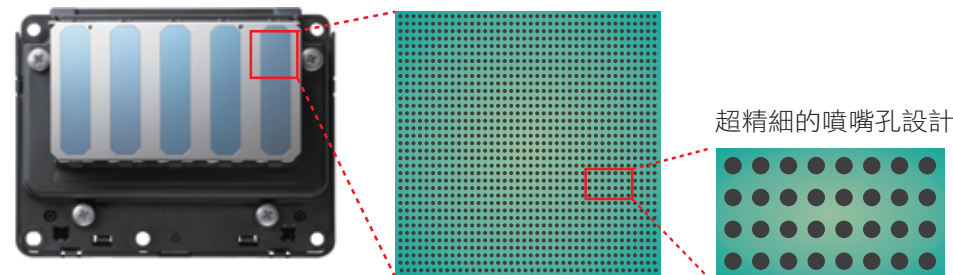

超越前代墨水

全新UltraChrome®HDX 墨水系統，抗光年限超越前代墨水，效果可達60年之久

*[測試環境]
依照 JEITA CP-3901A 相關規定進行測試
Glossy paper A4 size
溫度 23° C
濕度 50%

墨水系統	抗光年限
P5000 超淡黑	約 60年
P5000 紫色	約 60年
Pro 4900	約 45年

全新進化PrecisionCore精點微噴科技

SC-P5000採用最新PrecisionCore精點微噴TFP噴頭，功能超越市面上一般壓電式噴頭，每一色系皆擁有360個噴嘴，使用者可得到最高的列印品質。加上Epson色彩演繹技術，最高解析度可達2880x1440 dpi，為您創造出非凡的優質印刷效果。